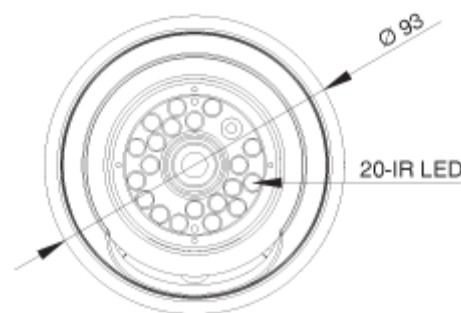

Цветная купольная антивандальная уличная HD видеокамера, разрешение 1080P(1920x1080), механический ИК фильтр День/Ночь.

Цветная купольная антивандальная уличная HD видеокамера, Механический ИК фильтр День/Ночь, разрешение 1080P (1920 x 1080) при 30 к/с, объектив board 3,6мм, Чувствительность 0 лк, Матрица 2.1 Мп, 1/3" Exmor SONY CMOS, ИК до 10м, 12 В DC, 390 mA, d93 x 63, -10°C+50°C, D-WDR, 3DNR, DSS, BLC, AGC6 Цифровой ZOOM, Маскирование, Меню, Интерфейс HD-SDI (BNC)

Особенности

- Разрешение 1080p@30fps, 1080p@25fps, 720p@60fps, 720p@50fps
- Объектив 3,6 мм
- Отличное соотношение цена/качество
- Дневной и ночной режимы работы
- Механический ИК фильтр
- Ик подсветка 850nm до 10м
- Питание 12В DC
- Класс защиты IP66
- D-WDR, 3DNR, BLC, AGC, DSS
- Маскирование зон
- Русскоязычное меню
- (BNC) /Сервисный видео выход

Габариты

Технические характеристики

| Параметры видео | |
|-------------------------|---|
| Матрица | 2.1 Mega Pixel, 1/3" Exmor SONY Color CMOS |
| Чувствительность | 0 Лк |
| Затвор | Авто/Ручной 1/30(25), 1/60(50), 1/120(100), 1/240, 1/500, 1/1000, 1/2000, 1/4000, 1/8000, 1/16000, 1/30000, 1/60000 |
| Объектив | f= 3,6 мм |
| Разрешение | 1080p@30fps, 1080p@25fps, 720p@60fps, 720p@50fps |
| Эффективные пиксели | 1984(H) x 1105(V) |
| Сигнал/Шум | >50дБ |
| D-WDR / BLC | Выкл / D-WDR / BLC |
| Усиление | Выкл / 0~29 dB |
| 3DNR | Выкл / Низкое / Среднее / Высокое |
| Цифровое увеличение | 1x - 20x |
| DSS | Выкл, x2, x3, x4, x8 |
| Маскирование | 24 зоны Вкл /Выкл |
| Детектор движения | Вкл / Выкл |
| ИК подсветка | 850nm до 10м |
| Баланс белого | Авто / Ручное / Определить |
| День/Ночь | Механический ИК фильтр день/ночь (Авто / Цвет / ЧБ) |
| OSD | Управление джойстиком |
| Экранное меню | Есть, русский и английский язык |
| Эксплуатация | |
| Питание | 12В DC 390mA |
| Класс защиты | IP66 |
| Габариты | Ø93 x 63 |
| Вес | 330гр |
| Рабочая температура | от -10 до +50°C |
| Относительная влажность | 80% (без конденсата) |